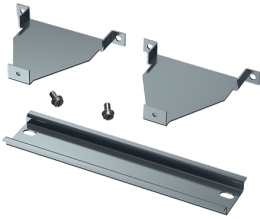

安装工具包  
货号 41432

- # 用于配有空位遮条的铰链窗
- # 用于将模块安装在门和外壳罩盖内
- # 可用于8位的带铰链可视窗40979

技术信息

重量	113 克
----	-------

图纸

图纸  
6 MB 18

Number of spacing modules		6	8	12
尺寸毫米	b	115	150	222
	e	105	140	212