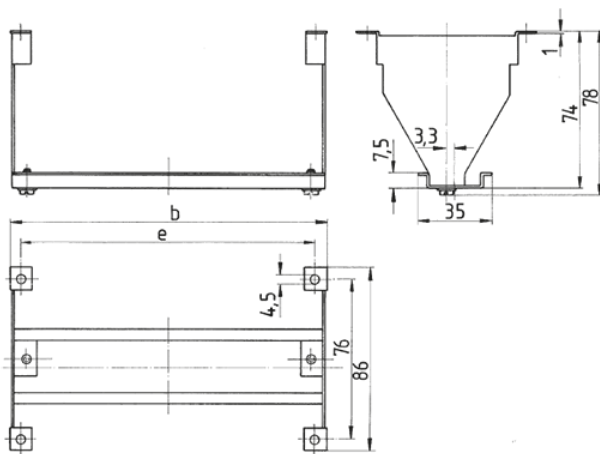

安装工具包  
货号 41432

- # 用于配有空位遮条的铰链窗
- # 用于将模块安装在门和外壳罩盖内
- # 可用于8位的带铰链可视窗40979

技术信息

重量	113 克
----	-------

图纸

图纸  
6 MB 18

Number of spacing modules		6	8	12
尺寸毫米	b	115	150	222
	e	105	140	212