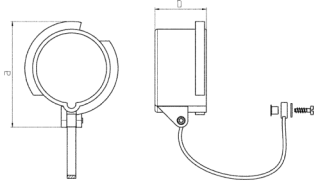

####

####

40778

- ##### 16 A, 4 p
- ##### PowerTOP Xtra 16 A #####

####

##	16 A
##	4 p
##	40 #
####	EAC

##

Drawing 2 MB 146	Amp. Poles	16			32		
		3	4	5	3	4	5
Dim. in mm	a	70	79	86	91	91	99
	b	41	41	42	51	51	52