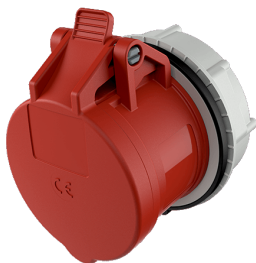

带 TwinCONTACT 双接线端子的面板式 RAPIDO 插座  
货号 998

- # 免螺钉弹簧端子
- # 适用于T接线
- # 用于直径为 70 mm的墙孔
- # 中心固定

技术信息

伏特	16 A
极数	4 p
电压	400 V
钟点位置	6 h
赫兹	50-60 Hz
连接方式	免螺钉 - TwinCONTACT
触点	标准
防护等级	IP 44
重量	42 克
认证标志	EAC

图纸

Drawing 1 MB 468	Amp. Poles	16		32		
		4	5	3	4	5
Dim. in mm	a	81	81	81	81	81
	b	66	69	71	71	80
	c	58	55	66	66	64
	k	max. 33 max. 33		max. 33 max. 33 max. 33		
	h	100	102	101	101	108
	l	70	70	70	70	70
	l1	37.75	37.75	37.75	37.75	37.75
	t	2.9	2.9	2.9	2.9	2.9
Terminal for cond. cross		1.5	1.5	2.5	2.5	2.5
section (mm <sup>2</sup> ) min.-max.		-4	-4	-6	-6	-6