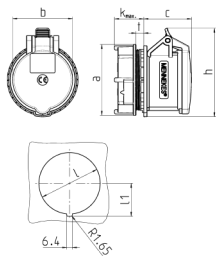

带 TwinCONTACT 双接线端子的面板式 RAPIDO 插座  
货号 998

- # 免螺钉弹簧端子
- # 适用于T接线
- # 用于直径为 70 mm的墙孔
- # 中心固定

技术信息

伏特	16 A
极数	4 p
电压	400 V
钟点位置	6 h
赫兹	50-60 Hz
连接方式	免螺钉 - TwinCONTACT
触点	标准
防护等级	IP 44
重量	42 克
认证标志	EAC

图纸

Drawing 1 MB 468	Amp. Poles	16		32		
		4	5	3	4	5
Dim. in mm	a	81	81	81	81	81
	b	66	69	71	71	80
	c	58	55	66	66	64
	k	max. 33 max. 33		max. 33 max. 33 max. 33		
	h	100	102	101	101	108
	l	70	70	70	70	70
	l1	37.75	37.75	37.75	37.75	37.75
	t	2.9	2.9	2.9	2.9	2.9
Terminal for cond. cross		1.5	1.5	2.5	2.5	2.5
section (mm <sup>2</sup> ) min.-max.		-4	-4	-6	-6	-6