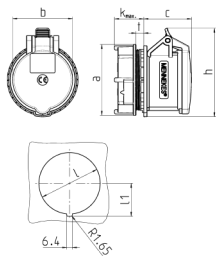

带 TwinCONTACT 双接线端子的面板式 RAPIDO 插座  
货号 988

- # 免螺钉弹簧端子
- # 适用于T接线
- # 用于直径为 70 mm的墙孔
- # 中心固定

技术信息

伏特	32 A
极数	4 p
电压	400 V
钟点位置	6 h
赫兹	50-60 Hz
连接方式	免螺钉 - TwinCONTACT
触点	标准
防护等级	IP 44
重量	234 克
认证标志	EAC

图纸

Drawing 1 MB 468	Amp. Poles	16		32		
		4	5	3	4	5
Dim. in mm	a	81	81	81	81	81
	b	66	69	71	71	80
	c	58	55	66	66	64
	k	max. 33 max. 33		max. 33 max. 33 max. 33		
	h	100	102	101	101	108
	l	70	70	70	70	70
	l1	37.75	37.75	37.75	37.75	37.75
	t	2.9	2.9	2.9	2.9	2.9
Terminal for cond. cross		1.5	1.5	2.5	2.5	2.5
section (mm <sup>2</sup> ) min.-max.		-4	-4	-6	-6	-6