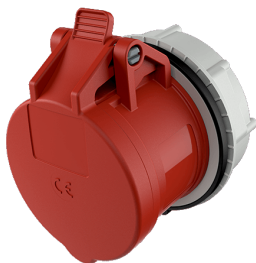

带 TwinCONTACT 双接线端子的面板式 RAPIDO 插座  
货号 988

- # 免螺钉弹簧端子
- # 适用于T接线
- # 用于直径为 70 mm的墙孔
- # 中心固定

技术信息

伏特	32 A
极数	4 p
电压	400 V
钟点位置	6 h
赫兹	50-60 Hz
连接方式	免螺钉 - TwinCONTACT
触点	标准
防护等级	IP 44
重量	234 克
认证标志	EAC

图纸

Drawing 1 MB 468	Amp. Poles	16		32		
		4	5	3	4	5
Dim. in mm	a	81	81	81	81	81
	b	66	69	71	71	80
	c	58	55	66	66	64
	k	max. 33 max. 33		max. 33 max. 33 max. 33		
	h	100	102	101	101	108
	l	70	70	70	70	70
	l1	37.75	37.75	37.75	37.75	37.75
	t	2.9	2.9	2.9	2.9	2.9
Terminal for cond. cross		1.5	1.5	2.5	2.5	2.5
section (mm <sup>2</sup> ) min.-max.		-4	-4	-6	-6	-6