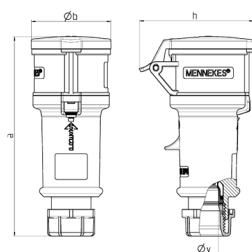

带 SafeCONTACT 安全接线端子的 StarTOP 连接器  
货号 980

- # 免螺钉，免剥线
- # X-CONTACT#软接触工艺
- # 带电缆压盖和密封件
- # 带应力释放装置防止电缆折断
- # 外壳配有螺纹锁紧装置
- # 为了在露营区使用，请选择类型180AC

技术信息

伏特	16 A
极数	3 p
电压	230 V
钟点位置	6 h
赫兹	50-60 Hz
连接方式	免剥线 - SafeCONTACT
触点	标准
防护等级	IP 44
重量	186 克
认证标志	VDE, EAC, CQC

图纸

Drawing 3 MB 60	Amp. Poles	16			32		
		3	4	5	3	4	5
Dim. in mm	a	160	174	172	214	214	210
	b	57	61	69	75	75	80
	h	83	92	98	100	100	108
	y	16	16	16	22	22	22
Terminal for cond. cross		1	1	1	2.5	2.5	2.5
section (mm <sup>2</sup> ) min.-max.		-2.5	-2.5	-2.5	-6	-6	-6