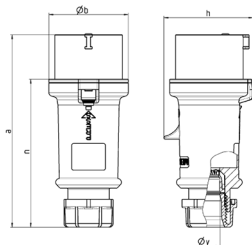

StarTOP 插头带SafeCONTACT
货号 951

- # 免螺钉，免剥线
- # 带电缆压盖和密封件
- # 带应力释放装置防止电缆折断
- # 外壳配有螺纹锁紧装置

技术信息

伏特	16 A
极数	4 p
电压	230 V
钟点位置	9 h
赫兹	50-60 Hz
连接方式	免剥线 - SafeCONTACT
触点	标准
防护等级	IP 44
重量	187 克
认证标志	VDE, EAC, CQC

图纸

Drawing 2 MB 214	Amp. Poles	16			32		
		3	4	5	3	4	5
Dim. in mm	a	148	160	160	197	197	197
	b	55	65.6	65.6	75	75	75
	h	61	72.5	72.5	80.5	80.5	85
	n	112	123.5	123.5	152	152	152
	y	14.5	16	16	22	22	22
Terminal for cond. cross		1	1	1	2.5	2.5	2.5
section (mm ²) min.-max.		-2.5	-2.5	-2.5	-6	-6	-6