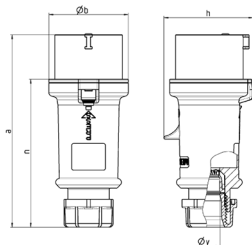

StarTOP 插头带SafeCONTACT
货号 948

- # 免螺钉，免剥线
- # 带电缆压盖和密封件
- # 带应力释放装置防止电缆折断
- # 外壳配有螺纹锁紧装置

技术信息

伏特	16 A
极数	3 p
电压	230 V
钟点位置	6 h
赫兹	50-60 Hz
连接方式	免剥线 - SafeCONTACT
触点	标准
防护等级	IP 44
重量	151 克
认证标志	VDE, EAC, CQC

图纸

Drawing 2 MB 214	Amp. Poles	16			32		
		3	4	5	3	4	5
Dim. in mm	a	148	160	160	197	197	197
	b	55	65.6	65.6	75	75	75
	h	61	72.5	72.5	80.5	80.5	85
	n	112	123.5	123.5	152	152	152
	y	14.5	16	16	22	22	22
Terminal for cond. cross		1	1	1	2.5	2.5	2.5
section (mm ²) min.-max.		-2.5	-2.5	-2.5	-6	-6	-6