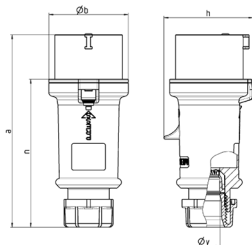

StarTOP 插头带SafeCONTACT
货号 947

- # 免螺钉，免剥线
- # 带电缆压盖和密封件
- # 带应力释放装置防止电缆折断
- # 外壳配有螺纹锁紧装置

技术信息

伏特	16 A
极数	3 p
电压	110 V
钟点位置	4 h
赫兹	50-60 Hz
连接方式	免剥线 - SafeCONTACT
触点	标准
防护等级	IP 44
重量	151 克
认证标志	EAC, CQC

图纸

Drawing 2 MB 214	Amp. Poles	16			32		
		3	4	5	3	4	5
Dim. in mm	a	148	160	160	197	197	197
	b	55	65.6	65.6	75	75	75
	h	61	72.5	72.5	80.5	80.5	85
	n	112	123.5	123.5	152	152	152
	y	14.5	16	16	22	22	22
Terminal for cond. cross		1	1	1	2.5	2.5	2.5
section (mm ²) min.-max.		-2.5	-2.5	-2.5	-6	-6	-6