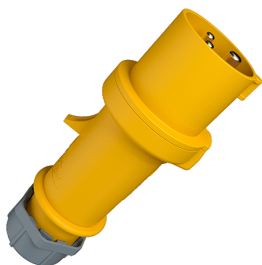

StarTOP 插头带SafeCONTACT
货号 947

- # 免螺钉，免剥线
- # 带电缆压盖和密封件
- # 带应力释放装置防止电缆折断
- # 外壳配有螺纹锁紧装置

技术信息

伏特	16 A
极数	3 p
电压	110 V
钟点位置	4 h
赫兹	50-60 Hz
连接方式	免剥线 - SafeCONTACT
触点	标准
防护等级	IP 44
重量	151 克
认证标志	EAC, CQC

图纸

Drawing 2 MB 214	Amp. Poles	16			32		
		3	4	5	3	4	5
Dim. in mm	a	148	160	160	197	197	197
	b	55	65.6	65.6	75	75	75
	h	61	72.5	72.5	80.5	80.5	85
	n	112	123.5	123.5	152	152	152
	y	14.5	16	16	22	22	22
Terminal for cond. cross		1	1	1	2.5	2.5	2.5
section (mm ²) min.-max.		-2.5	-2.5	-2.5	-6	-6	-6