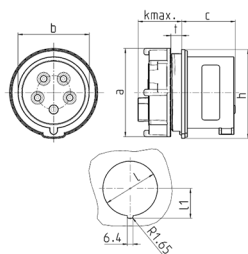

面板式 RAPIDO 插头
货号 938

- # 带螺钉接线端子
- # 用于直径为 70 mm的墙孔
- # 中心固定

技术信息

伏特	32 A
极数	3 p
电压	230 V
钟点位置	6 h
赫兹	50-60 Hz
连接方式	螺钉连接
触点	标准
防护等级	IP 44
重量	174 克
认证标志	VDE (#G)

图纸

Drawing 2 MB 215	Amp. Poles	16		32		
		4	5	3	4	5
Dim. in mm	a	78	78	78	78	78
	b	50	56	58	58	64
	c	45	44	51	51	51
	k max.	33	33	33	33	33
	h	82	82	82	82	82
	l	70	70	70	70	70
	l1	37.75	37.75	37.75	37.75	37.75
	f	wall thicknesses 2-9mm		wall thicknesses 2-9mm		
Terminal for cond. cross		1.5	1.5	2.5	2.5	2.5
section (mm ²) min.-max.		-4	-4	-10	-10	-10