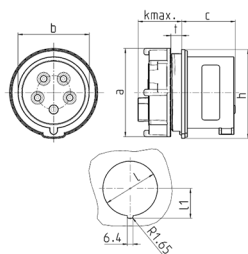

面板式 RAPIDO 插头
货号 933

- # 带螺钉接线端子
- # 用于直径为 70 mm的墙孔
- # 中心固定

技术信息

伏特	16 A
极数	4 p
电压	400 V
钟点位置	6 h
赫兹	50-60 Hz
连接方式	螺钉连接
触点	标准
防护等级	IP 44
重量	145 克
认证标志	VDE (#G)

图纸

Drawing 2 MB 215	Amp. Poles	16		32		
		4	5	3	4	5
Dim. in mm	a	78	78	78	78	78
	b	50	56	58	58	64
	c	45	44	51	51	51
	k max.	33	33	33	33	33
	h	82	82	82	82	82
	l	70	70	70	70	70
	l1	37.75	37.75	37.75	37.75	37.75
	t	wall thicknesses 2-9mm		wall thicknesses 2-9mm		
Terminal for cond. cross		1.5	1.5	2.5	2.5	2.5
section (mm ²) min.-max.		-4	-4	-10	-10	-10