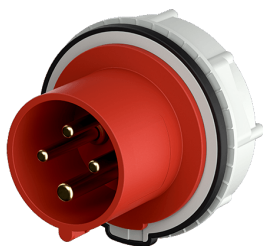

面板式 RAPIDO 插头
货号 933

- # 带螺钉接线端子
- # 用于直径为 70 mm的墙孔
- # 中心固定

技术信息

伏特	16 A
极数	4 p
电压	400 V
钟点位置	6 h
赫兹	50-60 Hz
连接方式	螺钉连接
触点	标准
防护等级	IP 44
重量	145 克
认证标志	VDE (#G)

图纸

Drawing 2 MB 215	Amp. Poles	16		32		
		4	5	3	4	5
Dim. in mm	a	78	78	78	78	78
	b	50	56	58	58	64
	c	45	44	51	51	51
	k max.	33	33	33	33	33
	h	82	82	82	82	82
	l	70	70	70	70	70
	l1	37.75	37.75	37.75	37.75	37.75
	t	wall thicknesses 2-9mm		wall thicknesses 2-9mm		
Terminal for cond. cross		1.5	1.5	2.5	2.5	2.5
section (mm ²) min.-max.		-4	-4	-10	-10	-10