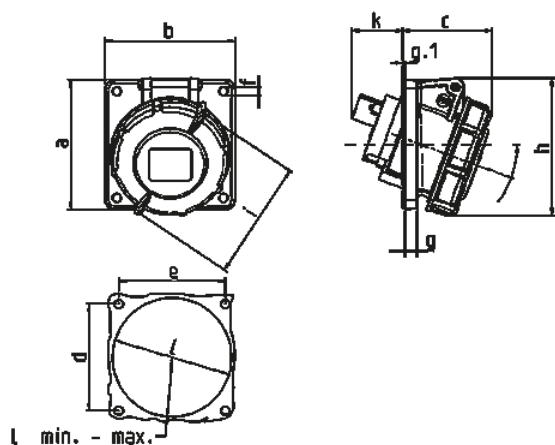

附加插座
货号 905

- # 标准法兰尺寸: 70 x 70 mm
- # 插座可安装辅助开关向内倾斜20°

技术信息

伏特	16 A
极数	3 p
电压	230 V
钟点位置	6 h
赫兹	50-60 Hz
连接方式	螺钉连接
触点	标准
防护等级	IP 67
法兰	85x85 毫米
固定孔	70x70 毫米
倾斜角度	20 °
重量	158 克
认证标志	VDE, EAC, CQC

图纸

图纸	A	16			32		
1MB 452	p	3	4	5	3	4	5
尺寸毫米							
a		85	85	85	85	85	85
b		85	85	85	85	85	85
c		57	59	60	68	68	72
d		70	70	70	70	70	70
e		70	70	70	70	70	70
f		5,5	5,5	5,5	5,5	5,5	5,5
g		8	8	8	8	8	8
g.1		2	2	2	2	2	2
h		87	91	99	105	105	110
i		78	85	96	103	103	110
k		39	34	33	53	53	41
I 最小值		57	64	70	78	78	78
I 最大值		78	78	78	78	78	78
导线横截面积(平方毫米)		1,5	1,5	1,5	2,5	2,5	2,5
从最小至最大		-4	-4	-4	-10	-10	-10