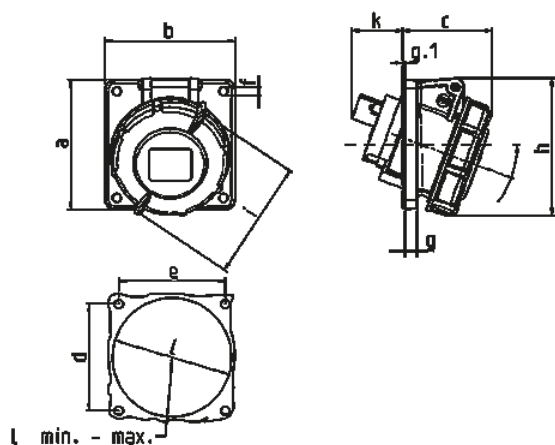

附加插座
货号 903

- # 标准法兰尺寸: 70 x 70 mm
- # 插座可安装辅助开关向内倾斜20°

技术信息

伏特	16 A
极数	3 p
电压	110 V
钟点位置	4 h
赫兹	50-60 Hz
连接方式	螺钉连接
触点	标准
防护等级	IP 67
法兰	85x85 毫米
固定孔	70x70 毫米
倾斜角度	20 °
重量	160 克
认证标志	EAC, CQC

图纸

图纸 1 MB 452 尺寸毫米	A	16			32		
	p	3	4	5	3	4	5
a	85	85	85	85	85	85	85
b	85	85	85	85	85	85	85
c	57	59	60	68	68	72	72
d	70	70	70	70	70	70	70
e	70	70	70	70	70	70	70
f	5,5	5,5	5,5	5,5	5,5	5,5	5,5
g	8	8	8	8	8	8	8
g.1	2	2	2	2	2	2	2
h	87	91	99	105	105	110	110
i	78	85	96	103	103	110	110
k	39	34	33	53	53	41	41
l 最小值	57	64	70	78	78	78	78
l 最大值	78	78	78	78	78	78	78
导线横截面积(平方毫米) 从最小至最大	1,5	1,5	1,5	2,5	2,5	2,5	2,5
	-4	-4	-4	-10	-10	-10	-10