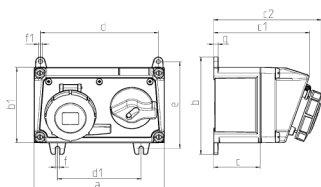

壁装式插座
货号 7623

- # 带螺钉接线端子
- # 用于水平安装
- # 带开关
- # 带 DUO-机械联锁
- # 插座可配装安全挂锁

技术信息

伏特	16 A
极数	4 p
电压	230 V
钟点位置	9 h
赫兹	50-60 Hz
连接方式	螺钉连接
触点	标准
防护等级	IP 67
外壳材料	标准材料
重量	1316 克
认证标志	EAC

图纸

Drawing 1 MB 551 Dim. in mm	Amp. Poles	16			32		
		3	4	5	3	4	5
a		225	225	225	225	225	225
b		168	168	168	168	168	168
b1		130	130	130	130	130	130
c		80	80	80	80	80	80
c1		166	166	166	166	166	166
c2		182	185	186	197	197	198
d		204	204	204	204	204	204
d1		145	145	145	145	145	145
e		150	150	150	150	150	150
f		7	7	7	7	7	7
f1		Ø7	Ø7	Ø7	Ø7	Ø7	Ø7
g		8	8	8	8	8	8