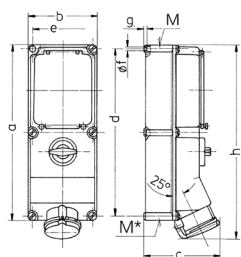

壁装式插座
货号 7213

- # 带螺钉接线端子
- # X-CONTACT
- # 带开关
- # 带 DUO-机械联锁
- # 带 DIN 标准安装导轨
- # 插座可配装安全挂锁

技术信息

伏特	16 A
极数	3 p
电压	230 V
钟点位置	6 h
赫兹	50-60 Hz
连接方式	螺钉连接
触点	标准
防护等级	IP 44
外壳材料	标准材料
重量	1809 克
认证标志	EAC, CQC

图纸

Drawing 1 MB 208	Amp. Poles	16			32		63	
		3	4	5	4	5	4	5
Dim. in mm	a	364	364	364	364	364	460	460
	b	134	134	134	134	134	180	180
	c	160	162	163	168	168	195	195
	d	347	347	347	347	347	440	440
	e	117	117	117	117	117	160	160
	f	6.3	6.3	6.3	6.3	6.3	8.1	8.1
	g	8	8	8	8	8	8	8
	h	391	395	398	408	411	502	502
	M	32/40	32/40	32/40	32/40	32/40	40	40
	M*	2x32	2x32	2x32	2x32	2x32	2x40	2x40
	Max. cable diam. (mm)	27	27	27	27	27	27	27
	Terminal for cond. cross section (mm ²) min.-max.	1.5	1.5	1.5	2.5	2.5	6	6
		-4	-4	-4	-10	-10	-25	-25