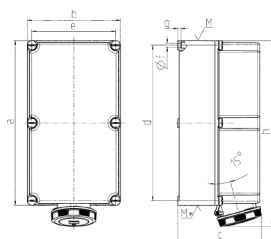

壁装式插座  
货号 7027

- # 带螺钉接线端子
- # X-CONTACT 笼式弹簧接触工艺
- # 带接触器和 PCS 电气联锁

技术信息

伏特	125 A
极数	4 p
电压	230 V
钟点位置	9 h
赫兹	50-60 Hz
连接方式	螺钉连接
触点	X-CONTACT#
防护等级	IP 67
外壳材料	标准材料
重量	8500 克
认证标志	EAC

图纸

Drawing 1 MB 163	Amp. Poles	125	
		4	5
Dim. in mm	a	460	460
	b	260	260
	c	234	234
	d	434	434
	e	234	234
	f	11	11
	g	9	9
	h	519	519
	M	63	63
	M*	2x63	2x63
Max. cable diam. (mm)		44	44
Terminal for cond. cross section (mm <sup>2</sup> ) min.-max.		25 25	—70 —70