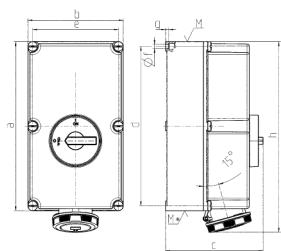

壁装式插座  
货号 7000

- # 带螺钉接线端子
- # X-CONTACT
- # 带开关
- # 带 DUO-机械联锁
- # 可根据客户需求另配装一安全挂锁

技术信息

伏特	125 A
极数	3 p
电压	230 V
钟点位置	6 h
赫兹	50-60 Hz
连接方式	螺钉连接
触点	X-CONTACT#
防护等级	IP 67
外壳材料	标准材料
重量	7400 克
认证标志	EAC, CQC

图纸

Drawing 1 MB 177	Amp. Poles	125		
		3	4	5
Dim. in mm	a	460	460	460
	b	260	260	260
	c	270	270	270
	d	434	434	434
	e	234	234	234
	f	11	11	11
	g	9	9	9
	h	519	519	519
	M	63	63	63
	M*	2x63	2x63	2x63
Max. cable diam. (mm)		44	44	44
Terminal for cond. cross section (mm <sup>2</sup> ) min.-max.		25 25	25 25	25 25
		-70 -70	-70 -70	-70 -70