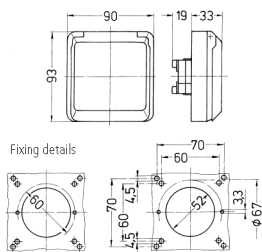

Cepex 面板式 SCHUKO# 插座
货号 4984

- # 阿尔卑斯白或珍珠白
- # 带螺钉接线端子
- # 适用于安装在电缆管道和管柱中
- # 符合 DIN 18032 (球类反弹标准)

技术信息

伏特	16 A
极数	3 p+E
电压	230 V
赫兹	50-60 Hz
防护等级	IP 44
幼童保护	false
重量	143 克
认证标志	EAC

图纸

Drawing
1 MB 304

Dim. in mm