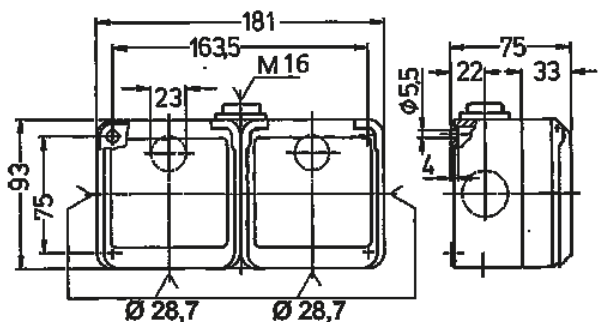

Cepex双联插座（灰色）  
货号 4219

# Cepex双联插座（灰色）

技术信息

伏特	16 A
极数	3 p
电压	230 V
钟点位置	6 h
赫兹	50-60 Hz
防护等级	IP 44
幼童保护	false
重量	506 克
认证标志	EAC, CQC

图纸

图纸	16			
	A	3	4	5
1 MB 350	p			
尺寸毫米				
导线横截面积(平方毫米)		1,5	1,5	1,5
从最小至最大		-4	-4	-4