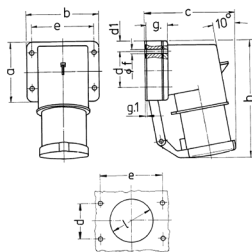

面板式插头  
货号 402

- # 带螺钉接线端子
- # 带铰链翻盖

技术信息

伏特	32 A
极数	3 p
电压	230 V
钟点位置	6 h
赫兹	50-60 Hz
连接方式	螺钉连接
触点	标准
防护等级	IP 44
重量	323 克
认证标志	EAC, CQC

图纸

Drawing 2 MB 43	Amp. Poles	16		32		
		4	5	3	4	5
Dim. in mm	a	85	85	75	75	75
	b	85	85	90	90	90
	c	104	106	115	115	117
	d	64	64	45	45	45
	d1	10	10	13	13	13
	e	64	64	78	78	78
	f	5.5	5.5	5.5	5.5	5.5
	g	27	27	27	27	27
	g.1	2	2	1	1	1
	h	140	140	150	150	150
	l	50	50	55	55	55
Terminal for cond. cross section (mm <sup>2</sup> ) min.-max.		1	1	2.5	2.5	2.5
		-2.5	-2.5	-6	-6	-6