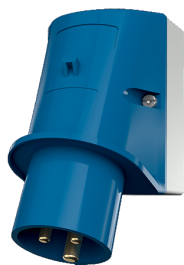

壁装式插头  
货号 344

- # 带螺钉接线端子
- # 可从背部穿入电缆
- # 黑底箱体底部配有清箱区

技术信息

伏特	32 A
极数	3 p
电压	230 V
钟点位置	6 h
赫兹	50-60 Hz
连接方式	螺钉连接
触点	标准
防护等级	IP 44
重量	350 克
认证标志	VDE, EAC, CQC

图纸

Drawing 2 MB 32	Amp. Poles	16			32		
		3	4	5	3	4	5
Dim. in mm	a	87	100	100	128	128	128
	b	64	75	75	84	84	84
	c	93	106	110	133	133	135
	d	40	—	—	—	—	—
	d1	—	10.5	10.5	11	11	11
	e	50.5	59	59	68	68	68
	f	4.5	5	5	5.3	5.3	5.3
	g	4	4	4	4	4	4
	h	122	133	135	169	169	170
	M	20	20	20	32	32	32
	M*	1x20 (blind) to be cut out			2x25 (blind) to be cut out		
Max. cable diam. (mm)		15	15	15	18/25	18/25	18/25
Terminal for cond. cross section (mm <sup>2</sup> ) min.-max.		1	1	1	2.5	2.5	2.5
		-2.5	-2.5	-2.5	-6	-6	-6