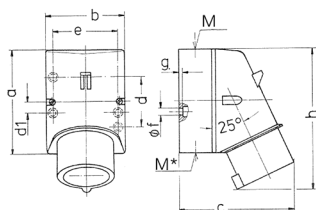

壁装式插头  
货号 344

- # 带螺钉接线端子
- # 可从背部穿入电缆
- # 黑底箱体底部配有清箱区

技术信息

伏特	32 A
极数	3 p
电压	230 V
钟点位置	6 h
赫兹	50-60 Hz
连接方式	螺钉连接
触点	标准
防护等级	IP 44
重量	350 克
认证标志	VDE, EAC, CQC

图纸

Drawing 2 MB 32	Amp. Poles	16			32		
		3	4	5	3	4	5
Dim. in mm	a	87	100	100	128	128	128
	b	64	75	75	84	84	84
	c	93	106	110	133	133	135
	d	40	—	—	—	—	—
	d1	—	10.5	10.5	11	11	11
	e	50.5	59	59	68	68	68
	f	4.5	5	5	5.3	5.3	5.3
	g	4	4	4	4	4	4
	h	122	133	135	169	169	170
	M	20	20	20	32	32	32
	M*	1x20 (blind) to be cut out			2x25 (blind) to be cut out		
Max. cable diam. (mm)		15	15	15	18/25	18/25	18/25
Terminal for cond. cross section (mm <sup>2</sup> ) min.-max.		1	1	1	2.5	2.5	2.5
		-2.5	-2.5	-2.5	-6	-6	-6