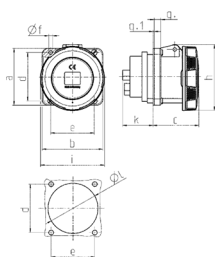

面板式插座  
货号 3380

- # 带螺钉接线端子
- # X-CONTACT
- # 直插式
- # 带辅助触点的插座根据要求

技术信息

伏特	125 A
极数	3 p
电压	230 V
钟点位置	6 h
赫兹	50-60 Hz
连接方式	螺钉连接
触点	X-CONTACT#
防护等级	IP 67
法兰	130x130 毫米
固定孔	104x104 毫米
重量	1001 克
认证标志	VDE, EAC, CQC

图纸

Drawing 1 MB 212/258	Amp. Poles	63			125	
		3	4	5	4	5
Dim. in mm	a	107	107	107	130	130
	b	100	100	100	130	130
	c	81	81	81	119	119
	d	85	85	85	104	104
	e	77	77	77	104	104
	f	6	6	6	6.5	6.5
	g	12	12	12	18	18
	g.1	2	2	2	2	2
	h	117	117	117	129	129
	i	113	113	113	126	126
	k	55	55	55	43	43
	l	88	88	88	95	95
Terminal for cond. cross section (mm <sup>2</sup> ) min.-max.		6	6	6	25	25
		-25	-25	-25	-70	-70