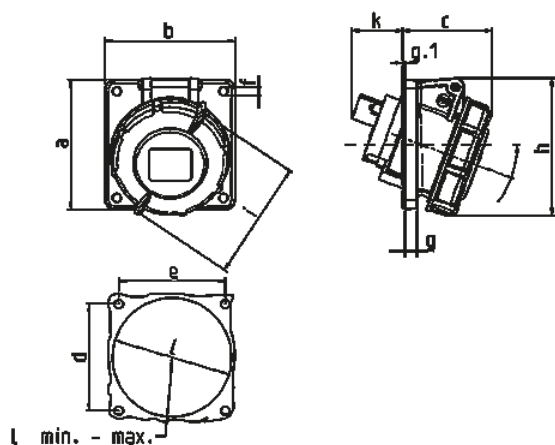

附加插座  
货号 3254

- # 标准法兰尺寸: 70 x 70 mm
- # 插座可安装辅助开关向内倾斜20°

技术信息

伏特	32 A
极数	4 p
电压	400 V
钟点位置	6 h
赫兹	50-60 Hz
连接方式	螺钉连接
触点	标准
防护等级	IP 67
法兰	85x85 毫米
固定孔	70x70 毫米
倾斜角度	20 °
重量	280 克
认证标志	EAC, CQC

图纸

图纸	A	16			32		
<b>1MB 452</b>	<b>p</b>	<b>3</b>	<b>4</b>	<b>5</b>	<b>3</b>	<b>4</b>	<b>5</b>
尺寸毫米	a	85	85	85	85	85	85
	b	85	85	85	85	85	85
	c	57	59	60	68	68	72
	d	70	70	70	70	70	70
	e	70	70	70	70	70	70
	f	5,5	5,5	5,5	5,5	5,5	5,5
	g	8	8	8	8	8	8
	g.1	2	2	2	2	2	2
	h	87	91	99	105	105	110
	i	78	85	96	103	103	110
	k	39	34	33	53	53	41
	l最小值	57	64	70	78	78	78
	l最大值	78	78	78	78	78	78
导线横截面积(平方毫米)		1,5	1,5	1,5	2,5	2,5	2,5
从最小至最大		-4	-4	-4	-10	-10	-10