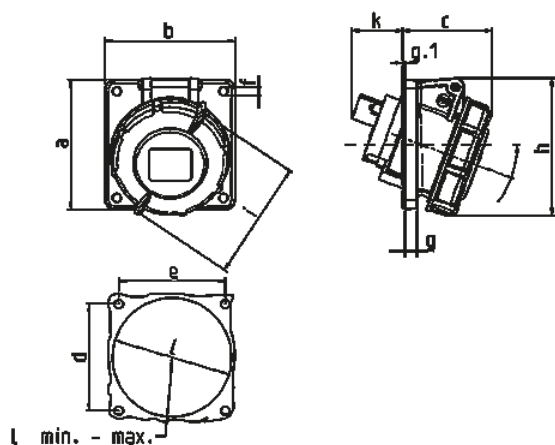

附加插座
货号 3200

- # 标准法兰尺寸: 70 x 70 mm
- # 插座可安装辅助开关向内倾斜20°

技术信息

伏特	32 A
极数	3 p
电压	230 V
钟点位置	6 h
赫兹	50-60 Hz
连接方式	螺钉连接
触点	标准
防护等级	IP 67
法兰	85x85 毫米
固定孔	70x70 毫米
倾斜角度	20 °
重量	260 克
认证标志	VDE, EAC, CQC

图纸

图纸	A	16			32		
1MB 452	p	3	4	5	3	4	5
尺寸毫米							
a	85	85	85	85	85	85	85
b	85	85	85	85	85	85	85
c	57	59	60	68	68	72	72
d	70	70	70	70	70	70	70
e	70	70	70	70	70	70	70
f	5,5	5,5	5,5	5,5	5,5	5,5	5,5
g	8	8	8	8	8	8	8
g.1	2	2	2	2	2	2	2
h	87	91	99	105	105	110	110
i	78	85	96	103	103	110	110
k	39	34	33	53	53	41	41
l 最小值	57	64	70	78	78	78	78
l 最大值	78	78	78	78	78	78	78
导线横截面积(平方毫米)	1,5	1,5	1,5	2,5	2,5	2,5	2,5
从最小至最大	-4	-4	-4	-10	-10	-10	-10