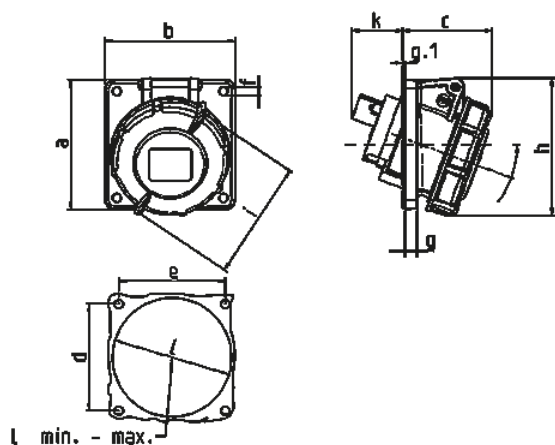

附加插座
货号 3197

- # 标准法兰尺寸: 70 x 70 mm
- # 插座可安装辅助开关向内倾斜20°

技术信息

伏特	32 A
极数	3 p
电压	110 V
钟点位置	4 h
赫兹	50-60 Hz
连接方式	螺钉连接
触点	标准
防护等级	IP 67
法兰	85x85 毫米
固定孔	70x70 毫米
倾斜角度	20 °
重量	280 克
认证标志	EAC, CQC

图纸

图纸	A	16			32		
1MB 452	p	3	4	5	3	4	5
尺寸毫米	a	85	85	85	85	85	85
	b	85	85	85	85	85	85
	c	57	59	60	68	68	72
	d	70	70	70	70	70	70
	e	70	70	70	70	70	70
	f	5,5	5,5	5,5	5,5	5,5	5,5
	g	8	8	8	8	8	8
	g.1	2	2	2	2	2	2
	h	87	91	99	105	105	110
	i	78	85	96	103	103	110
	k	39	34	33	53	53	41
	l 最小值	57	64	70	78	78	78
	l 最大值	78	78	78	78	78	78
导线横截面积(平方毫米)		1,5	1,5	1,5	2,5	2,5	2,5
从最小至最大		-4	-4	-4	-10	-10	-10