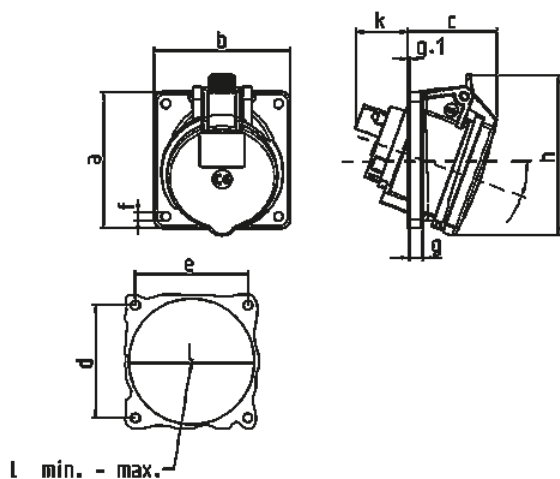

附加插座  
货号 3112

- # 标准法兰尺寸：70 x 70 mm
- # 插座可安装辅助开关向内倾斜20°

技术信息

伏特	32 A
极数	3 p
电压	230 V
钟点位置	6 h
赫兹	50-60 Hz
连接方式	螺钉连接
触点	标准
防护等级	IP 44
法兰	85x85 毫米
固定孔	70x70 毫米
倾斜角度	20 °
重量	222 克
认证标志	EAC, CQC

图纸

图纸 1 MB 453 尺寸毫米	A	16			32		
	p	3	4	5	3	4	5
a	85	85	85	85	85	85	85
b	85	85	85	85	85	85	85
c	53	57	57	60	60	67	70
d	70	70	70	70	70	70	70
e	70	70	70	70	70	70	70
f	5.5	5.5	5.5	5.5	5.5	5.5	5.5
g	8	8	8	8	8	8	8
g.1	2	2	2	2	2	2	2
h	89	96	101	103	103	110	110
k	39	34	33	53	53	41	41
I最小值	57	64	70	78	78	78	78
I最大值	78	78	78	78	78	78	78
导线横截面积(平方毫米) 从最小至最大	1.5	1.5	1.5	2.5	2.5	2.5	2.5
	-4	-4	-4	-10	-10	-10	-10