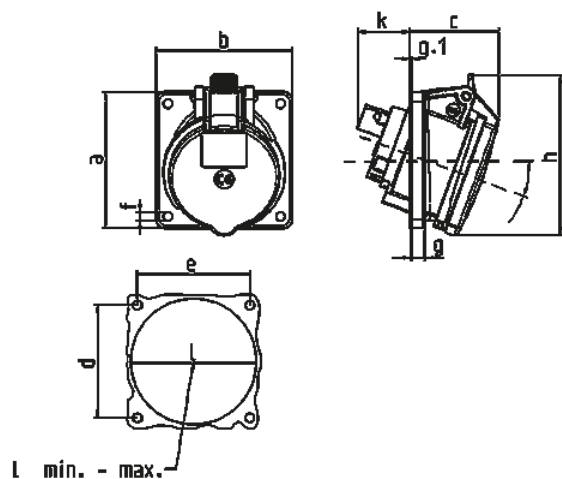

附加插座  
货号 3093

- # 标准法兰尺寸: 70 x 70 mm
- # 插座可安装辅助开关向内倾斜20°

技术信息

伏特	16 A
极数	5 p
电压	400 V
钟点位置	6 h
赫兹	50-60 Hz
连接方式	螺钉连接
触点	标准
防护等级	IP 44
法兰	85x85 毫米
固定孔	70x70 毫米
倾斜角度	20 °
重量	191 克
认证标志	VDE, EAC, CQC

图纸

图纸	A	16			32		
<b>1 MB 453</b>	p	<b>3</b>	<b>4</b>	<b>5</b>	<b>3</b>	<b>4</b>	<b>5</b>
尺寸毫米	a	85	85	85	85	85	85
	b	85	85	85	85	85	85
	c	53	57	57	60	60	67
	d	70	70	70	70	70	70
	e	70	70	70	70	70	70
	f	5.5	5.5	5.5	5.5	5.5	5.5
	g	8	8	8	8	8	8
	g.1	2	2	2	2	2	2
	h	89	96	101	103	103	110
	k	39	34	33	53	53	41
	I最小值	57	64	70	78	78	78
	I最大值	78	78	78	78	78	78
导线横截面积(平方毫米)		1.5	1.5	1.5	2.5	2.5	2.5
从最小至最大		-4	-4	-4	-10	-10	-10