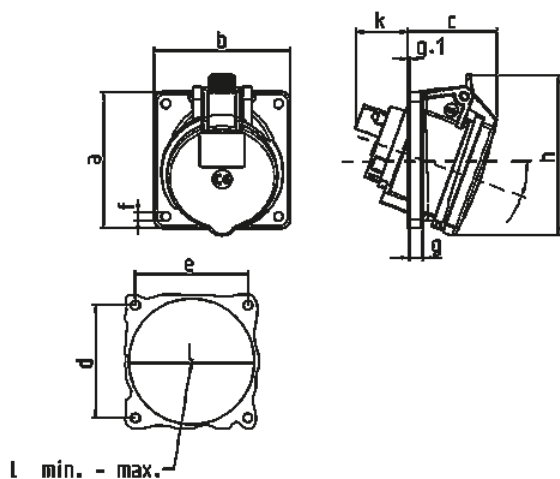

附加插座  
货号 3036

- # 标准法兰尺寸: 70 x 70 mm
- # 插座可安装辅助开关向内倾斜20°

技术信息

伏特	16 A
极数	3 p
电压	230 V
钟点位置	6 h
赫兹	50-60 Hz
连接方式	螺钉连接
触点	标准
防护等级	IP 44
法兰	85x85 毫米
固定孔	70x70 毫米
倾斜角度	20 °
重量	148 克
认证标志	VDE, EAC, CQC

图纸

图纸 1MB 453 尺寸毫米	A	16			32		
	p	3	4	5	3	4	5
a		85	85	85	85	85	85
b		85	85	85	85	85	85
c		53	57	57	60	60	67
d		70	70	70	70	70	70
e		70	70	70	70	70	70
f		5.5	5.5	5.5	5.5	5.5	5.5
g		8	8	8	8	8	8
g.1		2	2	2	2	2	2
h		89	96	101	103	103	110
k		39	34	33	53	53	41
I 最小值		57	64	70	78	78	78
I 最大值		78	78	78	78	78	78
导线横截面积(平方毫米) 从最小至最大		1.5	1.5	1.5	2.5	2.5	2.5
		-4	-4	-4	-10	-10	-10