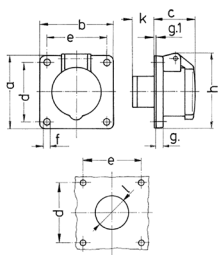

面板式插座
货号 1657

- # 带螺钉接线端子
- # 直插式
- # 同样适用于电缆管道和暗盒

技术信息

伏特	16 A
极数	3 p
电压	20-25 V
赫兹	50-60 Hz
连接方式	螺钉连接
触点	标准
防护等级	IP 44
法兰	75x75 毫米
固定孔	60x60 毫米
重量	147 克
认证标志	EAC

图纸

Drawing 1 MB 292	Amp. Poles	16		32	
		2	3	2	3
Dim. in mm	a	75	75	75	75
	b	75	75	75	75
	c	44	44	44	44
	d	60	60	60	60
	e	60	60	60	60
	f	5.5	5.5	5.5	5.5
	g	8	8	8	8
	g.1	2	2	2	2
	h	77	77	77	77
	k	22	22	22	22
	l	34	34	34	34
Terminal for cond. cross section (mm ²) min.-max.		4	4	4	4
		-10	-10	-10	-10