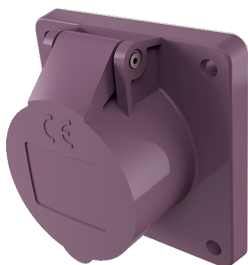

面板式插座
货号 1657

- # 带螺钉接线端子
- # 直插式
- # 同样适用于电缆管道和暗盒

技术信息

伏特	16 A
极数	3 p
电压	20-25 V
赫兹	50-60 Hz
连接方式	螺钉连接
触点	标准
防护等级	IP 44
法兰	75x75 毫米
固定孔	60x60 毫米
重量	147 克
认证标志	EAC

图纸

Drawing 1 MB 292	Amp. Poles	16		32	
		2	3	2	3
Dim. in mm	a	75	75	75	75
	b	75	75	75	75
	c	44	44	44	44
	d	60	60	60	60
	e	60	60	60	60
	f	5.5	5.5	5.5	5.5
	g	8	8	8	8
	g.1	2	2	2	2
	h	77	77	77	77
	k	22	22	22	22
	l	34	34	34	34
Terminal for cond. cross section (mm ²) min.-max.		4	4	4	4
		-10	-10	-10	-10