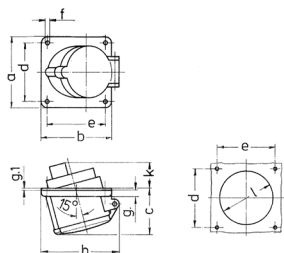

面板式插座
货号 1281

- # 带螺钉接线端子
- # 用于水平安装
- # 向内倾斜 15°

技术信息

伏特	16 A
极数	4 p
电压	230 V
钟点位置	9 h
赫兹	50-60 Hz
连接方式	螺钉连接
触点	标准
防护等级	IP 44
法兰	85x85 毫米
固定孔	70x70 毫米
倾斜角度	15 °
重量	155 克
认证标志	EAC

图纸

Drawing 1 MB 230	Amp. Poles	16			32		
		3	4	5	3	4	5
Dim. in mm	a	85	85	85	85	85	85
	b	85	85	85	85	85	85
	c	55	55	56	60	60	60
	d	70	70	70	70	70	70
	e	70	70	70	70	70	70
	f	5.5	5.5	5.5	5.5	5.5	5.5
	g	8	8	8	8	8	8
	g.1	2	2	2	2	2	2
	h	88	93	94	96	96	98
	k	30	30	30	44	44	44
	l	55	60	70	70	70	76
	Terminal for cond. cross section (mm ²) min.-max.	1.5	1.5	1.5	2.5	2.5	2.5
		-4	-4	-4	-10	-10	-10