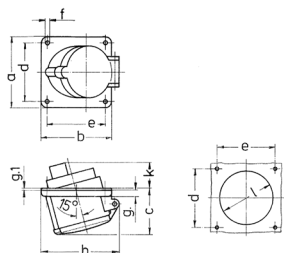

面板式插座
货号 1278

- # 带螺钉接线端子
- # 用于水平安装
- # 向内倾斜 15°

技术信息

伏特	16 A
极数	3 p
电压	230 V
钟点位置	6 h
赫兹	50-60 Hz
连接方式	螺钉连接
触点	标准
防护等级	IP 44
法兰	85x85 毫米
固定孔	70x70 毫米
倾斜角度	15 °
重量	138 克
认证标志	EAC

图纸

Drawing 1 MB 230	Amp. Poles	16			32		
		3	4	5	3	4	5
Dim. in mm	a	85	85	85	85	85	85
	b	85	85	85	85	85	85
	c	55	55	56	60	60	60
	d	70	70	70	70	70	70
	e	70	70	70	70	70	70
	f	5.5	5.5	5.5	5.5	5.5	5.5
	g	8	8	8	8	8	8
	g.1	2	2	2	2	2	2
	h	88	93	94	96	96	98
	k	30	30	30	44	44	44
	l	55	60	70	70	70	76
	Terminal for cond. cross section (mm ²) min.-max.	1.5	1.5	1.5	2.5	2.5	2.5
		-4	-4	-4	-10	-10	-10