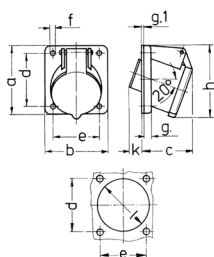

面板式插座
货号 1273

- # 带螺钉接线端子
- # 向内倾斜 20°

技术信息

伏特	32 A
极数	3 p
电压	40-50 V
钟点位置	12 h
赫兹	50-60 Hz
连接方式	螺钉连接
触点	标准
防护等级	IP 44
法兰	68x62 毫米
固定孔	53x47 毫米
倾斜角度	20 °
重量	143 克
认证标志	EAC, CQC

图纸

Drawing 1 MB 231	Amp. Poles	16		32	
		2	3	2	3
Dim. in mm	a	68	68	68	68
	b	62	62	62	62
	c	42	42	42	42
	d	53	53	53	53
	e	47	47	47	47
	f	4.5	4.5	4.5	4.5
	g.	8	8	8	8
	g.1	2	2	2	2
	h	72	72	72	72
	k	32	32	32	32
	l	55	55	55	55
Terminal for cond. cross section (mm ²) min.-max.		4 4	4 4	4 4	4 4
		-10 -10	-10 -10	-10 -10	-10 -10