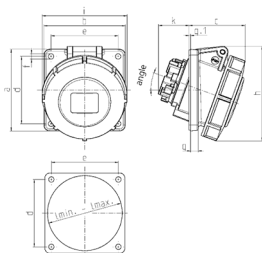

带 TwinCONTACT 双接线端子的面板式插座  
货号 1168

- # 免螺钉弹簧端子
- # 标准法兰尺寸
- # 适用于T接线
- # 向内倾斜 20°
- # 插座可安装辅助触点

技术信息

伏特	16 A
极数	3 p
电压	230 V
钟点位置	6 h
赫兹	50-60 Hz
连接方式	免螺钉 - TwinCONTACT
触点	标准
防护等级	IP 67
法兰	85x85 毫米
固定孔	70x70 毫米
倾斜角度	20 °
重量	120 克
认证标志	VDE, EAC, CQC

图纸

Drawing 1 MB 520	Amp. Poles	16			32		
		3	4	5	3	4	5
Dim. in mm	a	85	85	85	85	85	85
	b	85	85	85	85	85	85
	c	56	59	59	64	64	71
	d	70	70	70	70	70	70
	e	70	70	70	70	70	70
	f	5.5	5.5	5.5	5.5	5.5	5.5
	g	8	8	8	8	8	8
	g-1	2	2	2	2	2	2
	h	87	91	99	103	103	110
	i	78	85	89	103	103	106
	k	32	32	33	44	44	49
	l min.	57	64	70	78	78	78
	l max.	76	76	76	78	78	78
Terminal for cond. cross section (mm²) min.-max.		1.5	1.5	1.5	2.5	2.5	2.5
		-4	-4	-4	-6	-6	-6